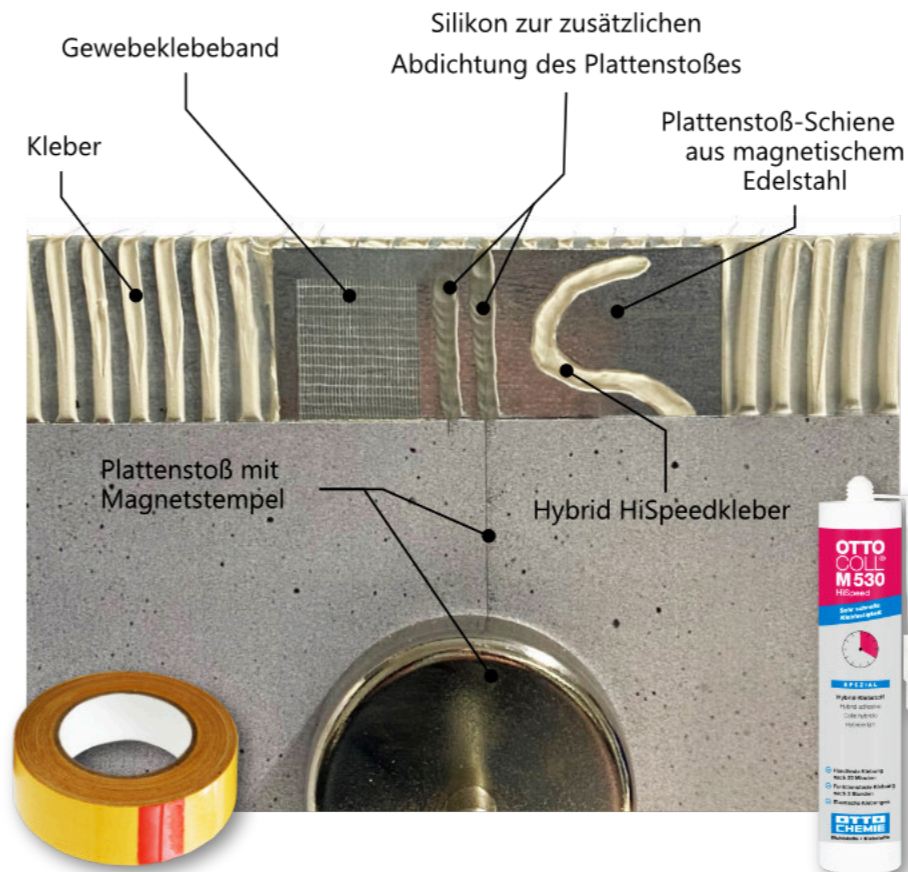

UMKANTUNG

Vorderseite der Umkantung

rückseitiges Einfräsen

Nahaufnahme der Trapez-Nut

gefräste Dekorplatte

Umkantung Rückseite

Für Innen- und Außenkanten wird in die Dekorplatte rückseitig eine Trapez-Nut eingefräst. Entlang dieser Nut wird das Material anschließend gebogen. Dadurch ergibt sich eine geschlossene, wasserdichte Innen- oder Außenkante.

In Kombination mit stumpfem Plattenstoß und MTS-Abschluss ist diese Technik absolut fugenfrei und einzigartig. Das Design der Platten kann ungehindert wirken.

PLATTENSTOSS

Die beiden Dekorplatten werden stumpf auf der Plattenstoß-Schiene verbunden. Mit Hilfe von Plattenspannern werden diese passgenau zueinander gezogen. Für die Fixierung bis zur Aushärtung werden starke Magnetstempel verwendet.