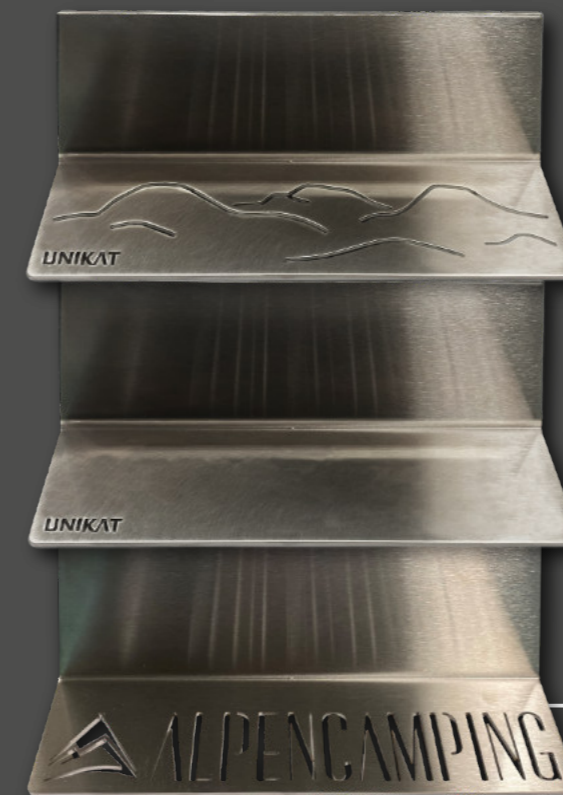

DUSCH- ABLAGE

Ablage Unikat

Aus 3mm starkem Edelstahl, mit gelasierter Kontur für den Wasserabfluss. Montage erfolgt ohne Durchdringung der Abdichtung

Größe: T90 x L3000 x 3 mm

Art. Nr. 454843

Dekor: Drei Kaiserberge mit Ablaufkonturen

Dekor: Pure ohne Ablaufkonturen

Dekor: Individuelles Design ab 10 Stück