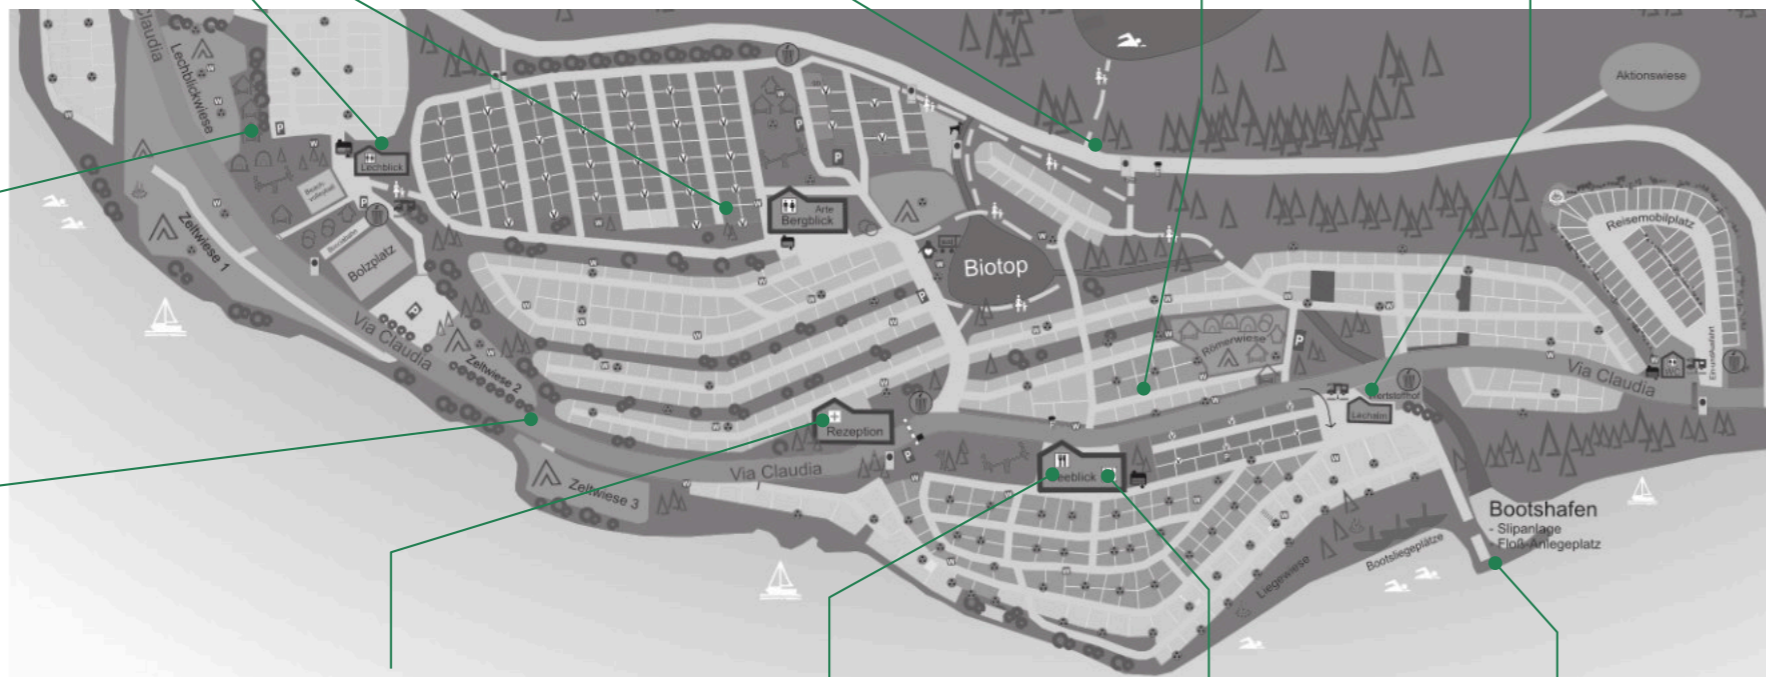

Dusche und Küchenrückwand im Mobilheim

Stellplatznummer, Straßennamen, Verkehrsschild (UV beständig)

Neugestaltung Rezeption & Regeln Schutzbestimmungen

Hundedusche

Spritzschutz Spülraum

Bootsanlegenummern mit QR-Codes