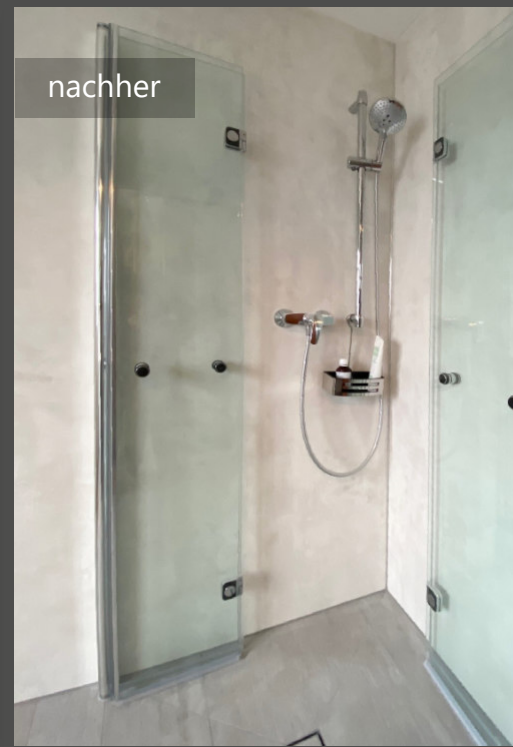

Heute schon an Morgen denken

Wandbreite

fugenlose Wandverkleidungen

DUSCHSANIERUNG

barrierefrei ■ schnell ■ fugenlos

vorher

nachher

Vor der Teilerneuerung

- hoher Einstieg durch die Bade- bzw. Duschwanne
- beschädigte Fliesen
- schimmelnde Fugen
- anstrengende und zeitaufwändige Reinigung
- eintönige Wände

Nach der Teilerneuerung

- + barrierefreie Dusche
- + größeren Bewegungsspielraum in der Dusche
- + fugenlose & moderne Wandverkleidung
- + hygienisch und pflegeleicht
- + individuelle Gestaltung der Wände
- + mehr Lebensqualität

Scannen Sie diesen QR - Code mit Ihrem Smartphone, um zu den Einbauvideos zu gelangen!

Förderung

Eigentümer die ihre Wohnräume barrierefrei gestalten wollen, können bei der KfW Bank im Rahmen des Programms „Altersgerecht Umbauen“ einen zinsgünstigen Kredit oder alternativ einen Zuschuss beantragen.

Bei Personen mit Pflegegrad unterstützen die Kranken- bzw. Pflegekassen einen „Wohnfeld verbessernden Umbau“ zusätzlich mit 4.000 €.

Wenn einzelne Elemente in Ihrem Bad nicht mehr Ihren Anforderungen oder Wünschen entsprechen, dann ist eine Teilerneuerung genau das richtige für Sie.